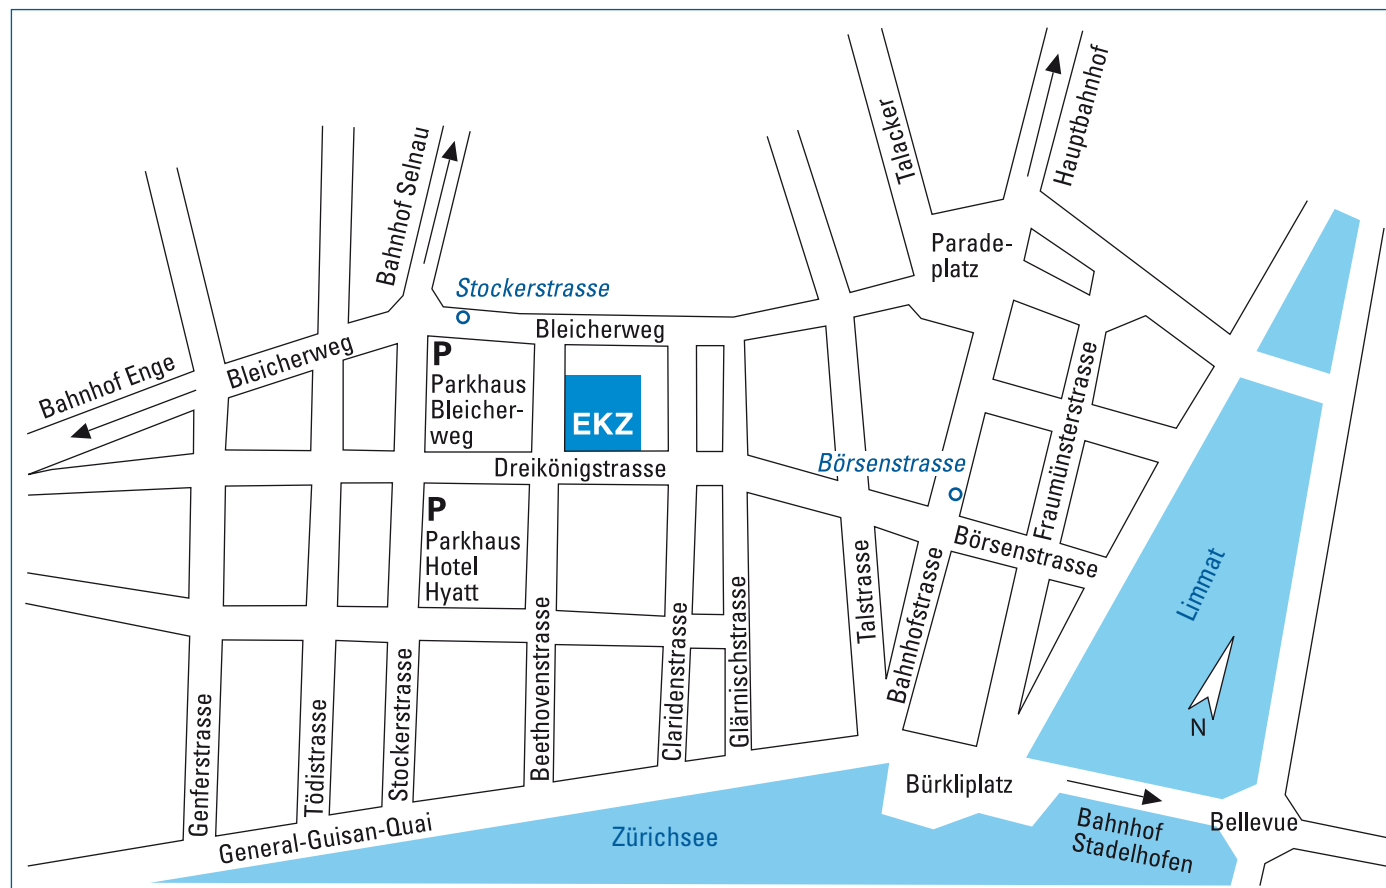

# Anfahrtsplan Zürich, Dreikönigstrasse

EKZ

Dreikönigstrasse 18  
Postfach  
8022 Zürich  
Telefon 058 359 51 11

Hauptsitz  
EKZ Eltop  
Certum Sicherheit AG  
Restaurant Top Inn

## Anfahrt mit dem öffentlichen Verkehr:

- ab Hauptbahnhof/Bahnhof Enger Tram 6, 7, 13 bis Stockerstrasse
- ab Bellevue Tram 2, 8, 9, 11 bis Börsenstrasse